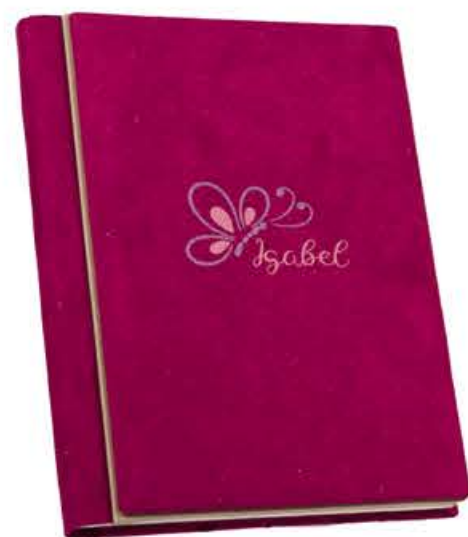

Accessorio

Techa Mountain

Formati Disponibili

20x30/30x20 22,5x30 25x25 30x30/30x22,5 35x25

COD COD COD COD COD
24/085_00/MOU 24/085_00/MOU 24/085_00/MOU 24/100_00/MOU 24/125_00/MOU

PROGETTO ARIEL

Tipologia